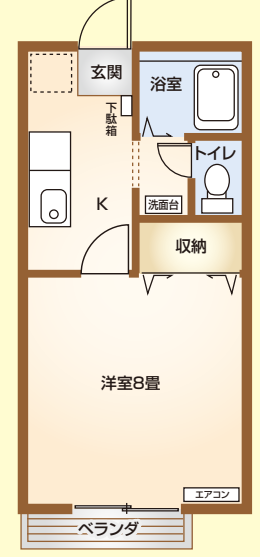

★掲載物件以外にも学生物件ありお気軽にお問い合わせください

お問合せは
 気軽に 株式会社 総社不動産センター ☎0866・93・6100

1K ハイツシャルマン

県立大学生専用アパート
 (男子学生は1Fのみ)

敷金・礼金・仲介料 **0円**
 月 / **3.6万円**~

賃料 (共益費含む)
 1F **36,000円**
 2F **37,000円**
 ※駐車場使用者のみ2,000円

所在地 / 総社市総社2丁目3-23-4
 交通 / 東総社駅より徒歩8分
 県立大学まで自転車で19分

街の中心部で駅も近くとても便利、
 国道を一步入った居住区は静かで安心!!

- 設備・特徴**
- ガス給湯 (台所・洗面・風呂) ○ガスコンロ付
 - バス、トイレ別 (トイレ、ウォシュレット完備)
 - 照明付 ○室内洗濯場 ○洗面化粧台
 - エアコン ○シューズBOX
 - 光インターネット対応 (無料)
 - ベランダ (東向き) ○屋根付き駐輪場
 - 駐車場 ○TVモニター付インターホン
 - リフォーム済 (クロス・床クッションフロア)