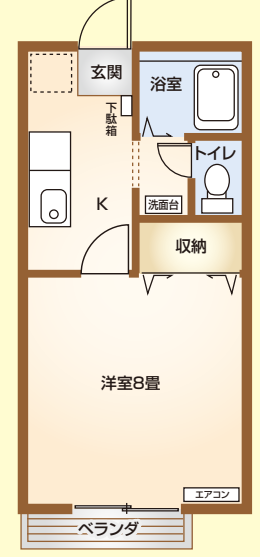

★掲載物件以外にも学生物件ありお気軽にお問い合わせください

お問合せは
お気軽に 株式会社 総社不動産センター ☎0866・93・6100

1K ハイツシャルマン

県立大学生専用アパート (男子学生は1Fのみ)

敷金・礼金・仲介料 **0円**
月 / **3.6万円**~

賃料 (共益費含む)
1F **36,000円**
2F **37,000円**
※駐車場使用者のみ2,000円

所在地 / 総社市総社2丁目3-23-4
交通 / 東総社駅より徒歩8分
県立大学まで自転車で19分

街の中心部で駅も近くとても便利、
国道を一步入った居住区は静かで安心!!

- 設備・特徴**
- ガス給湯 (台所・洗面・風呂) ○ガスコンロ付
 - バス、トイレ別 (トイレ、ウォシュレット完備)
 - 照明付 ○室内洗濯場 ○洗面化粧台
 - エアコン ○シューズBOX
 - 光インターネット対応 (無料)
 - ベランダ (東向き) ○屋根付き駐輪場
 - 駐車場 ○TVモニター付インターホン
 - リフォーム済 (クロス・床クッションフロア)